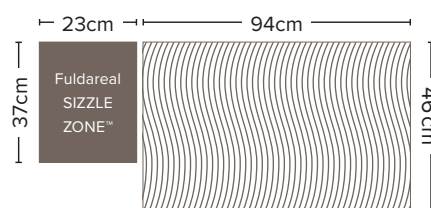

Forbrug  
31 kW

Vægt  
150 kg

Mål  
H130 x B195 x D65 cm

Digitalt LCD display:  
Tilslut til app via Wi-Fi  
og Bluetooth

SIZZLE ZONE™  
fuldareal  
sidebrænder

Integreret digital  
røgindsats

Infrarød bagbrænder