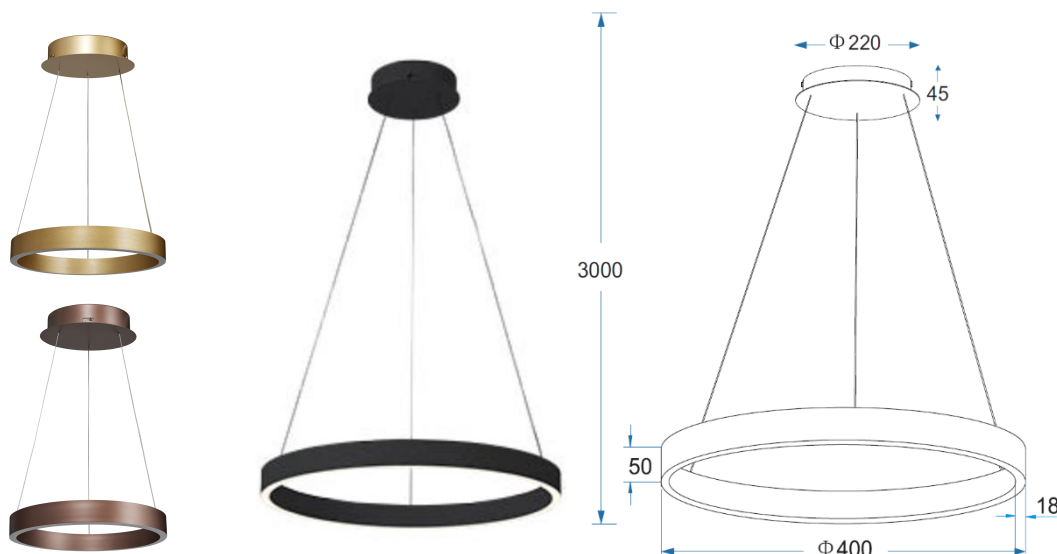

ANTIDARK

Gloria Pendant Datasheet

Gloria Pendant Ø40 Down LED

30W LED. 1400lm. Dimmable. 230V. 3000K. CRI90+. 30.000h. IP20. Aluminium.

30W LED. 1400lm. Dæmpbar. 230V. 3000K. CRI90+. 30.000t. IP20. Aluminium.

EAN 5706872042937

Gloria Pendant Ø60 In LED

40W LED. 2900lm. Dimmable. 230V. 3000K. CRI90+. 30.000h. IP20. Aluminium.

40W LED. 2900lm. Dæmpbar. 230V. 3000K. CRI90+. 30.000t. IP20. Aluminium.

2-285-01-02

Black/sort

EAN 5706872042845

**Gloria
Pendant
Ø80
In LED**

48W LED. 2900lm. Dimmable. 230V. 3000K. CRI90+. 30.000h. IP20. Aluminium.

48W LED. 2900lm. Dæmpbar. 230V. 3000K. CRI90+. 30.000t. IP20. Aluminium.

2-287-01-02